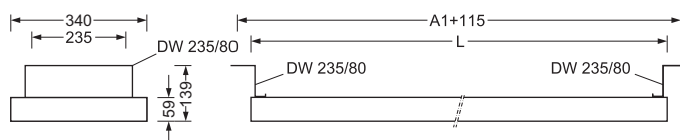

WOHSTB/0700 IP65
LED 14500 lm 840

WOHSTB/1000 IP65
LED 21800 lm 840

WOHSTB/1300 IP65
45°C LED 27700 lm 840

η_{LB} lm/W	100 % 130	η_{LB} lm/W	100 % 130	η_{LB} lm/W	100 % 132
Direkt/Indirekt	100/0 %	Direkt/Indirekt	100/0 %	Direkt/Indirekt	100/0 %
UGR q/l	18,8/19,4	UGR q/l	18,8/19,4	UGR q/l	18,6/19,2

Maße

Typ	Ausführungen	LxBxH/DxH	A1	A4	KE X/Y
WOH./0700	LED	688 x 340 x 59	655	235	261 / 0
WOH./1000	LED	1013 x 340 x 59	980	235	423,5 / 0
WOH./1300	LED	1338 x 340 x 59	1305	235	586 / 0

Anbaumontage

Pendelmontage