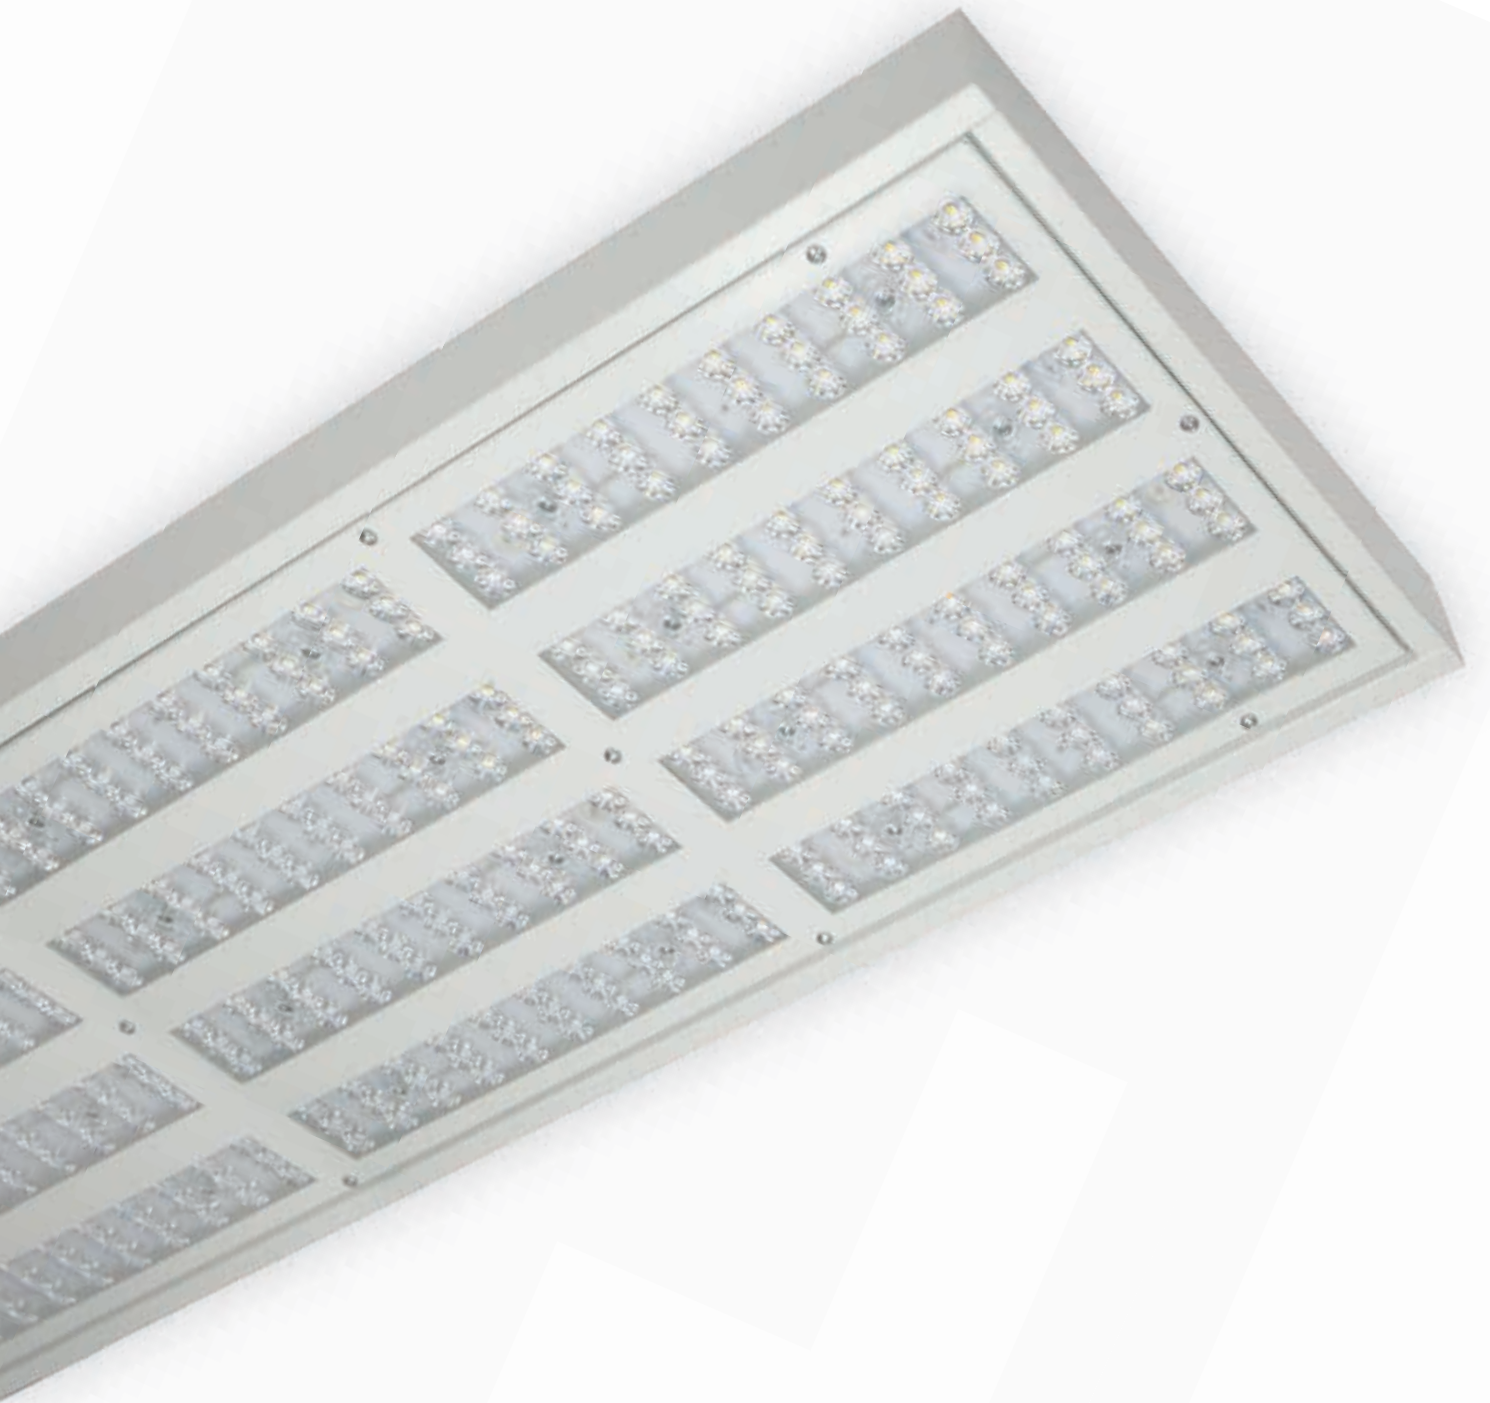

REGIOLUX
Made in Germany

worker IP65

Neu im Team für anspruchsvolle Aufgaben

worker IP65

A++ $\leq 0,35 \text{ J}$ $\leq 0,35 \text{ Nm}$ $\leq 0,35 \text{ J}$ $\leq 0,35 \text{ Nm}$ CE IP 65

Montage:

- Pendel
- Decken-Anbau
- Tragschiene

Gehäuse:

- Stahlblechgehäuse pulverlackiert

Lichttechnik WOHSTB:

- Individual.Lens.Optic; Kunststoff PMMA
- Lichtverteilung direkt tief-/breitstrahlend

Leuchtmittel:

- LED 50000h L80/B10 bzw. bei Ta max. 50000h L80/B50
- CRI ≥ 80 / 4000K

Schaltung:

- Elektronischer Treiber + DALI
- 230V 50Hz

Sonstiges:

- Elektroanschluss über Anschlussleitung 2,3m
- Weitere Lichttechniken auf Anfrage

Zubehör:

- Anbausatz DW 235/80 für Deckenmontage und Abhängesatz KSH 4 oder KKH 4 für Kettenabhängung, B3 Notlicht-Anbau-Set, Sensor Anbau-Set für Präsenz- und Tageslichtregelung und Dachhaube sind separat zu bestellen

Maße

Typ	Ausführungen	LxBxH/DxH	A1	A4	KE X/Y
WOH./0700	LED	688 x 340 x 59	655	235	261 / 0
WOH./1000	LED	1013 x 340 x 59	980	235	423,5 / 0
WOH./1300	LED	1338 x 340 x 59	1305	235	586 / 0

Anbaumontage

Pendelmontage