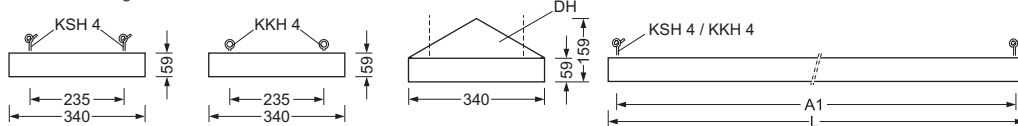

Maße

Typ	Ausführungen	LxBxH/DxH	A1	A4	KE X/Y
WOH./0700	LED	688 x 340 x 59	655	235	261 / 0
WOH./1000	LED	1013 x 340 x 59	980	235	423,5 / 0
WOH./1300	LED	1338 x 340 x 59	1305	235	586 / 0

Anbaumontage

Pendelmontage